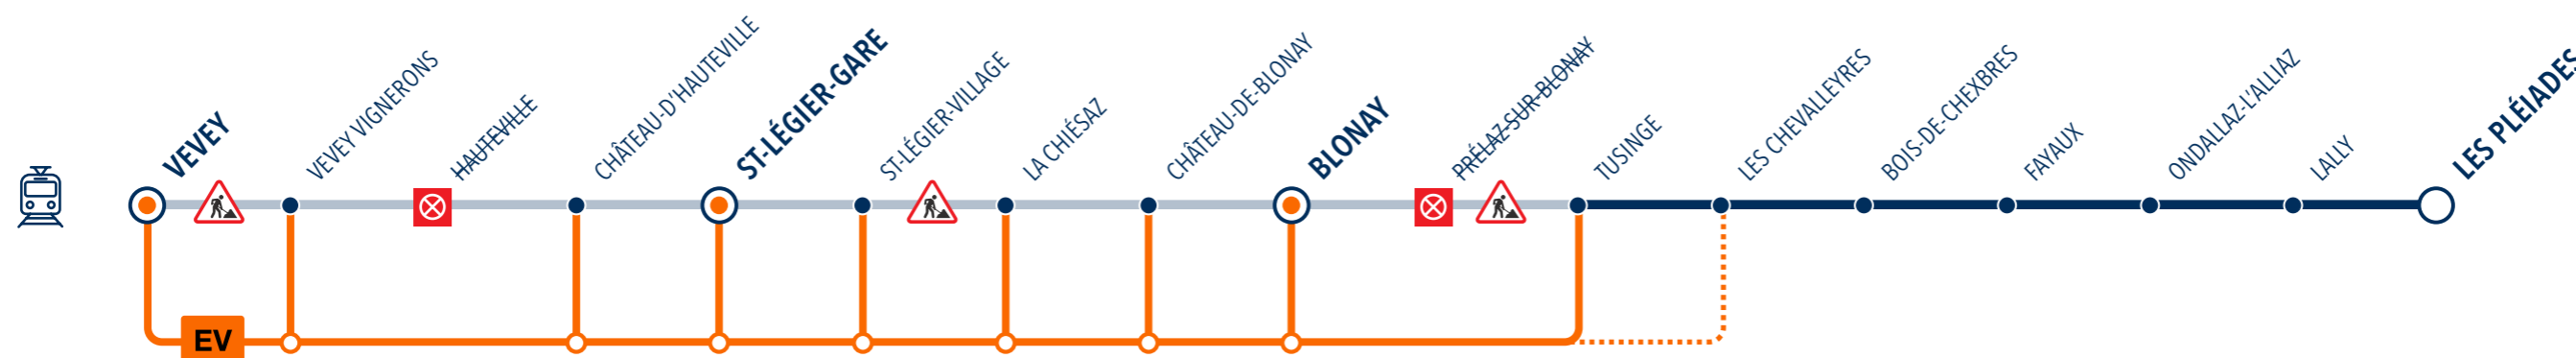

VEVEY ○ ○ ○ ○ BLONAY ○ ○ ○ ○ LES PLÉIADES

SUBSTITUTIONS

LES TRAINS
ENTRE VEVEY ET TUSINGE

SONT REMPLACÉS PAR DES BUS
VEVEY - BLONAY
BLONAY - TUSINGE
(jusqu'à LES CHEVALLEYRES dès 20h20)

NUISANCES SONORES

LE CHANTIER NÉCESSITE DES TRAVAUX DE NUIT.
NOUS VEILLERONS À LIMITER AUTANT QUE POSSIBLE
LES NUISANCES SONORES ET NOUS NOUS EXCUSONS
POUR TOUS DÉSAGRÈMENTS CAUSÉS.

POINTS D'ATTENTION

LES ARRÊTS ENTRE VEVEY - BLONAY - TUSINGE
SONT DESSERVIS PAR DES BUS, EXCEPTÉS LES
ARRÊTS DE HAUTEVILLE ET PRÉLAZ-SUR-BLONAY.

**LES ARRÊTS DE HAUTEVILLE
ET PRÉLAZ-SUR-BLONAY**
NE SERONT PAS DESSERVIS PENDANT
TOUTE LA PÉRIODE DES TRAVAUX.

LES BUS ET LE TRAIN
CIRCULENT SELON UN HORAIRE MODIFIÉ,
PRIÈRE DE SE RÉFÉRER À L'HORAIRE EN LIGNE.

LES CORRESPONDANCES À VEVEY
NE PEUVENT PAS ÊTRE ASSURÉES.

LES ARRÊTS PROVISOIRES
SONT SITUÉS AU BORD DE LA ROUTE
ET SONT INDiquÉS SUR PLACE.

BUS DE REMPLACEMENT ENTRE VEVEY ▶ TUSINGE (jusqu'à LES CHEVALLEYRES dès 20h20)